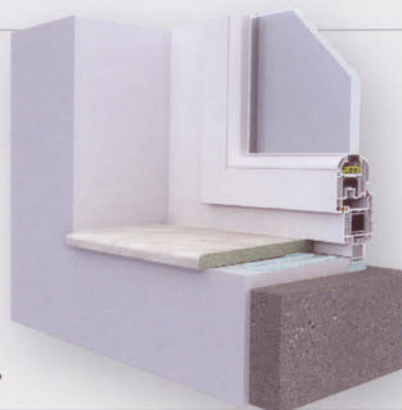

Jemné linie

TOPSET Slim

- vytváří jemný elegantní dojem
- využití parapetu pro architektonický záměr
- využití **pro jiné účely**: např. jako obklad