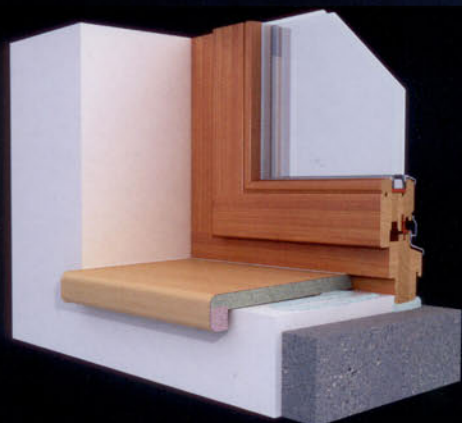

Kvalitní okno poznáte podle
kvalitního parapetu