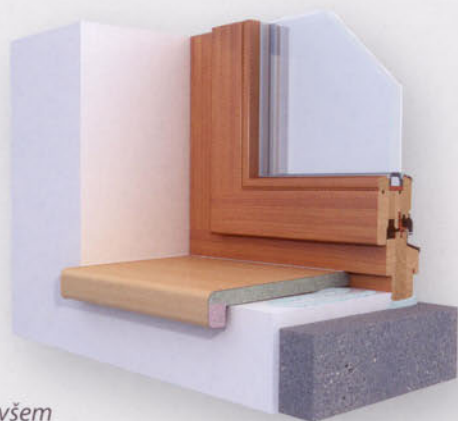

Ke všem
typům oken

TOPSET Standard

- parapet určený k **PVC i dřevěným oknům**
- materiál parapetu je **vlhkuodolný** a nepropadá se
- zamezuje pronikání vlhkosti a plísním
- možnost výběru i z kolekcí dekorů výrobků Topstep
- nabídka 20-ti dekorů