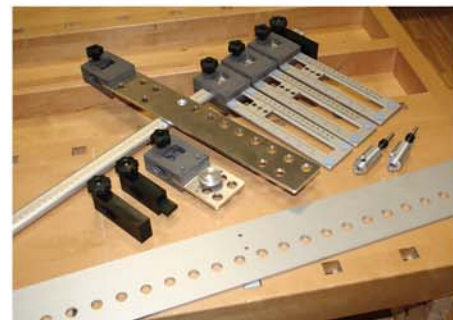

AKCE

Vrtací a montážní přípravky za hubičku

Osladte si nákup zásuvek InnoTech

Zakupte u autorizovaného prodejce zásuvky InnoTech včetně výsuvů Quadro V6 Silent System a získáte vrtací a montážní přípravky dle vlastního výběru s velkou slevou.

U prodejce zakoupíte	18	36	54	zásuvek InnoTech jednoho typu
Vyberete si přípravky za	max. 5.000 Kč	max. 7.500 Kč	max. 10.000 Kč	v ceníkových cenách
Získáte nárok na slevu	50 %	75 %	95 %	z ceníkových cen
Vaše úspora	až 2.500 Kč	až 5.625 Kč	až 9.500 Kč	
Zaplatíte pouze	max. 2.500 Kč	max. 1.875 Kč	max. 500 Kč	bez DPH

Podmínky:

- na specifikaci montážních a vrtacích přípravků a šablon se výrobce nábytku domluví s pracovníkem firmy Hettich
- výrobce nábytku objedná přípravky u toho prodejce, který mu prodal zásuvky InnoTech
- tuto nabídku lze využít jen jednou

Nabídka platí do vyčerpání skladové zásoby u autorizovaných prodejců, kteří se zapojili do akce.
Seznam všech prodejců: www.hettich.cz/prodejci

Hettich ČR k.s.
Jihlavská 3
591 01 Žďár nad Sázavou
tel. 566 692 103
Fax 566 692 123
www.hettich.cz

Technik für Möbel

Hettich